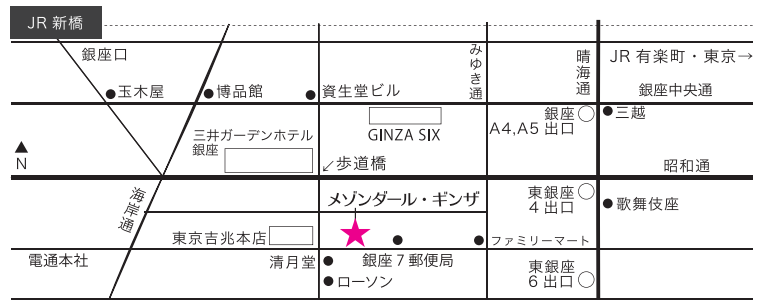

関西のアーティスト限定の公募展！

MAISON D'ART

GINZA AWARD vol.1

NANIWA Girlie & Bolie

公式HP <http://naniwa-ginzaaward.hisaki-design.com/>

ギャラリーメゾンダールの「関西のアーティストを、東京へ、パリへ。」がコンセプトの「浪速ガリープロジェクト」の一環として、広く募集します。入選作品は、メゾンダール・ギンザと、パリで紹介。ぜひ、ご参加下さい。

募集期間 7月14日(土)～8月31日(金)まで

結果発表日 9月4日(金)

賞

メゾンダール・ギンザにて個展及びグループ展企画参加。

特選(1名)：パリのフェア「サロン・デ・ボザール/ 2018 (Paris)」に出展。

12/13～16まで、ルーヴル美術館地下「カルーゼル・デュ・ルーブル」にて開催。主催：フランス国立美術協会(但し該当なしの場合もあります)

入選者 約10名

展示予定 メゾンダール・ギンザ 2018年10月から2019年8月末の期間

グループ展、個展、数回の開催を予定しています。フライヤー、サイトでの紹介、プレスリリースなど広報もメゾンダールが行います。入選者の方は、応募作品に加え、新作を、点数、大きさ、相談の上お願いすることになります。

応募について

公式サイトから応募用紙をダウンロードしていただき、記入し、PDFで保存にて応募画像2点と、メールでお送りください。作品画像：2点 JPEG画像ファイル/72dpi、長辺約1,000px(名前、タイトルをファイル名に必ず記載設定のこと)

参加費用

3,000円(税込み) ☐ 初回感謝価格

規格

関西在住の18歳以上の方、アーティストとして活動されている方。(大阪、京都、奈良、兵庫、滋賀、和歌山、三重に在住)人物、動物など、生命をイメージさせる、オリジナリティある平面作品(ペインティング、イラストレーション)、立体作品。出力作品は不可。

応募作品について

作品は各2点。大きさは、平面は、A2、キャンバス15号サイズまで、額大サイズまで。立体は、縦、横、高さ、合わせて120cmまで。2017、2018年制作のもの。他のギャラリーやアートフェアで出展された作品は、基本的にお断りします。

その他

応募者全員の資料は2019年8月末までの1年間保存し、作品によりましては、大阪、東京、もしくはパリにて紹介。個人情報保護に関する法令およびその他の規範を遵守します。著作権は作家に帰属。広報に関しては主催者も有します。

お申し込み・お問い合わせ先

この件に関するお問い合わせは、こちらまで。
件名に『メゾンダール・ギンザアワード』とお書きください。

nouvelle@maison-art.org

主催：メゾンダール・ギンザアワード 実行委員会
TEL：06-6449-7773 ギャラリーメゾンダール

GALLERY

MAISON D'ART
<http://www.maison-art.org>

ギャラリーメゾンダール(本店)
〒550-0004 大阪市西区鞠本町1-16-19-2F

メゾンダール・ギンザ
〒104-0061 東京都中央区銀座7-15-8-6F